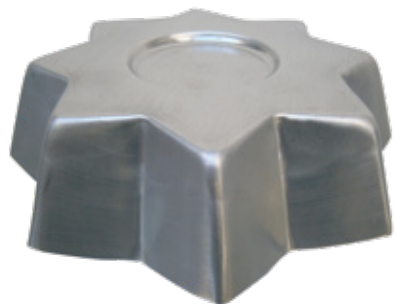

# FORMA STELLA

**Art. 725 - 500 Gr**

ø cm15x4,5h - collo 4cf da 10pz

**Art. 726 - 1 Kg**

ø cm20x5h - collo 4cf da 10pz

Alluminio 99,5%