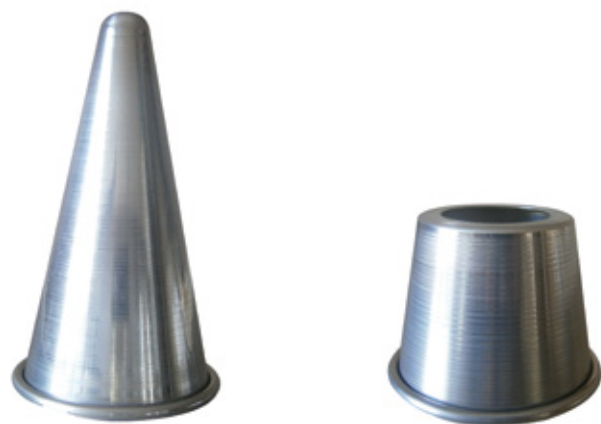

# FORMA CONO CON BASE

**Art. n° 604**

Ø cm 3x4,5h - collo 6 cf da 6 pz

**Art. n° 605**

Ø cm 4,5x8,5h - collo 6 cf da 6 pz

**Art. n° 606**

Ø cm 6x12h - collo 6 cf da 6 pz

Alluminio 99,5%