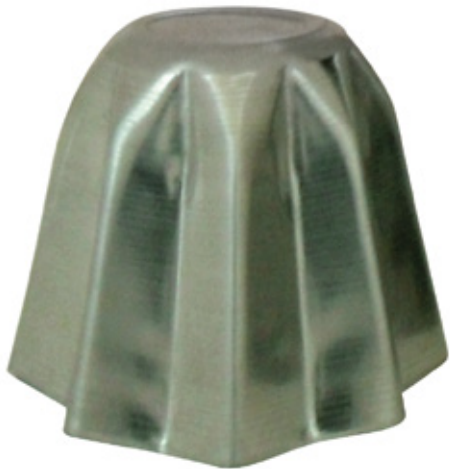

FORMA PANDORO

Art. n° 375 - 40 gr CFE
Ø cm 5x4h - collo 6 cf da 25 pz

Art. n° 376 - 70 gr CFE
Ø cm 7,5x6,5h - collo 6 cf da 25 pz

Art. n° 377 - 100 gr CFE
Ø cm 10x8h - collo 6 cf da 25 pz

Art. n° 386 - 180 gr
Ø cm 13x10h - collo 6 cf da 25 pz

Art. n° 378 - 250 gr
Ø cm 16,5x13h - collo 24 pz

Art. n° 379 - 500 gr
Ø cm 19,5x14h - collo 24 pz

Art. n° 380 - 750 gr
Ø cm 21x16h - collo 24 pz

Art. n° 381 - 1 kg
Ø cm 23x17h - collo 24 pz

Alluminio 99,5%