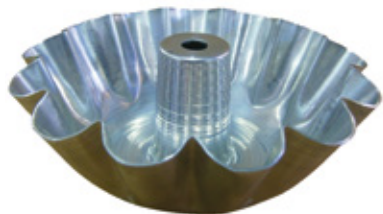

FORMA MARGHERITA CON CONO

Art. n° 514 CF 2 pz.
Ø cm 11x4h - collo 36 cf