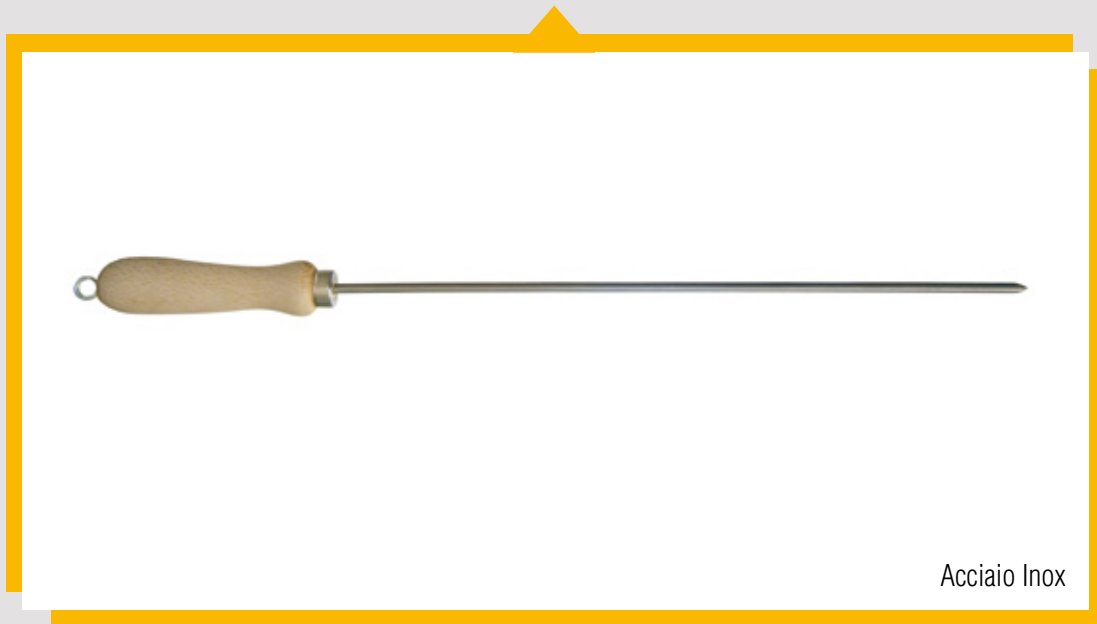

# SPILLONE GASTRONOMICO

Art. n° 926

ø cm 0,6x55 - collo 24 pz

Acciaio Inox

In  
Evidenza

Utensile adatto a maneggiare cibi in fase di cottura.