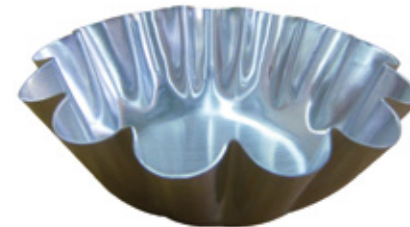

FORMA MARGHERITA SENZA CONO

Art. n° 515 CF 2 pz.
Ø cm 11x4h - collo 36 cf