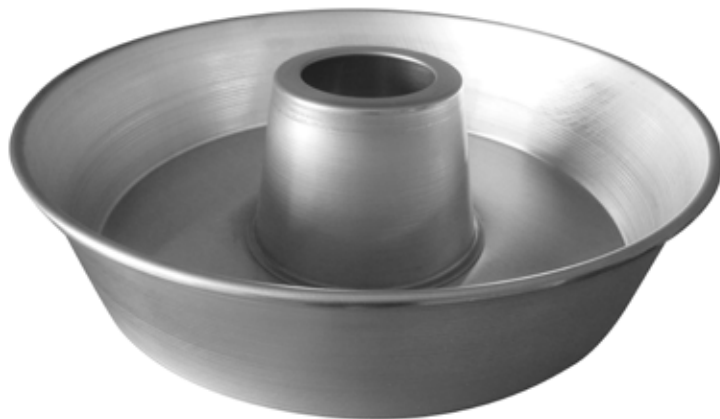

cm 26x6h - collo 4 cf da 10 pz

**Art. n° 893**

cm 28x6h - collo 4 cf da 10 pz

**Art. n° 894**

cm 30x6h - collo 4 cf da 10 pz

**Art. n° 895**

cm 32x6h - collo 4 cf da 10 pz

Nota: L'impasto non si sovrappone al cono durante la cottura essendo più alto di 10mm