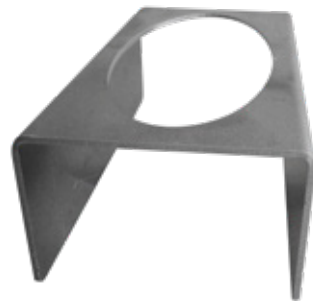

# FORMA VESUVIO

**Art. n° 744 - 100gr**

L cm 12x5x4h - teglia singola - collo 12 pz

**Art. n° 746 - 100gr**

L cm 12x5x4h - teglia a 20 soggetti cm 59x39 - collo 1 pz

Alluminio 99,5%