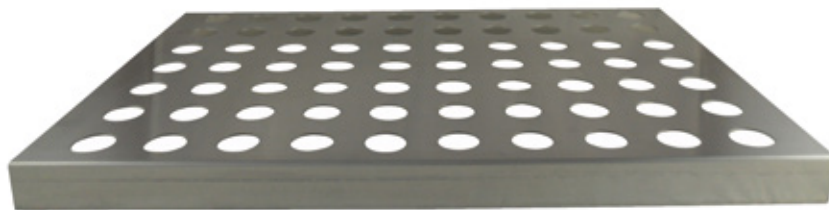

# ATTREZZATURE PER PASTICCERIA

---

Uno dei nostri punti di forza è il prodotto lavorato su misura, realizzando anche pochi esemplari riusciamo quasi sempre a soddisfare le esigenze del cliente.

## TEGLIA CON FORI

**Art. n° 117**

cm 45x35x3,6h - sp. 2mm

Fori n° 48 - collo 12 pz

**Art. n° 116**

cm 60x40x3,6h - sp. 2mm

Fori n° 70 - collo 12 pz

Alluminio 99,5%