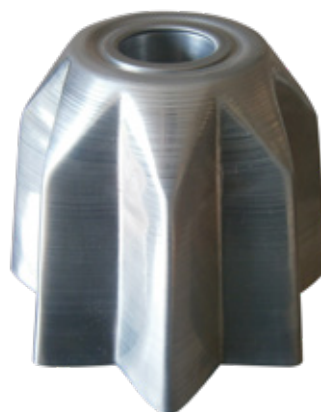

FORMA PANDORO CON CONO

Art. 373 - 750 gr
Ø cm 21x16h - collo 24 pz

Art. 374 - 1 Kg
Ø cm 23x17h - collo 24 pz