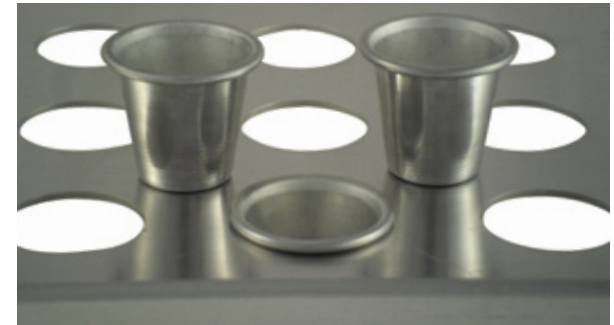

come Utilizzarlo

N.B. I fori sono adatti solo per il supporto della forma BABÀ Ø cm 3,5x4h (rif. ns art. 089).

Su richiesta possiamo effettuare dei fori fuori misura e di forma diversa.